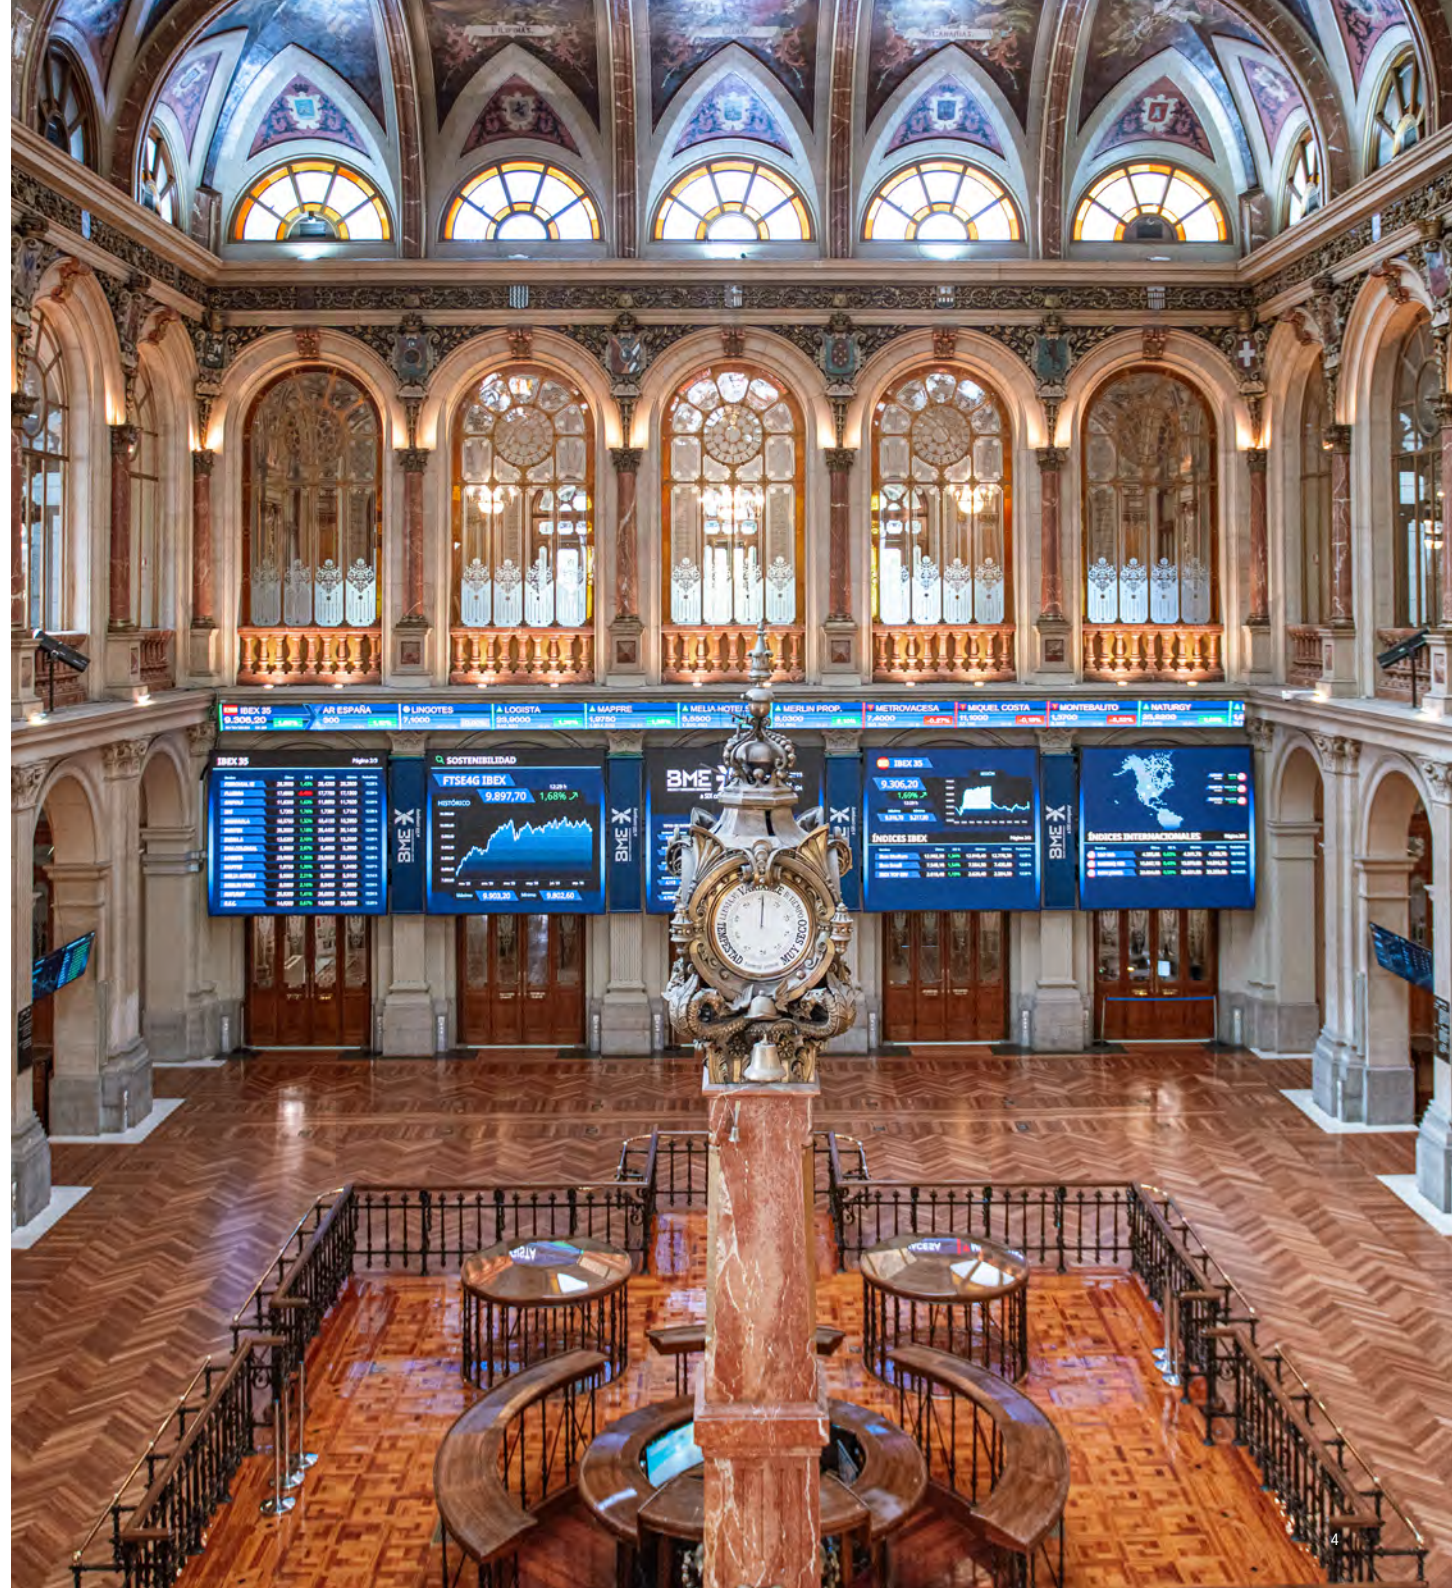

Parqué

Capacidad

Cóctel: 550
Escuela: 120
Teatro: 486
Banquete: 284

Medidas generales

Superficie: 956 m²
Altura: 19,22 m

Medios técnicos

Identificación corporativa en panel central
y plasmats laterales